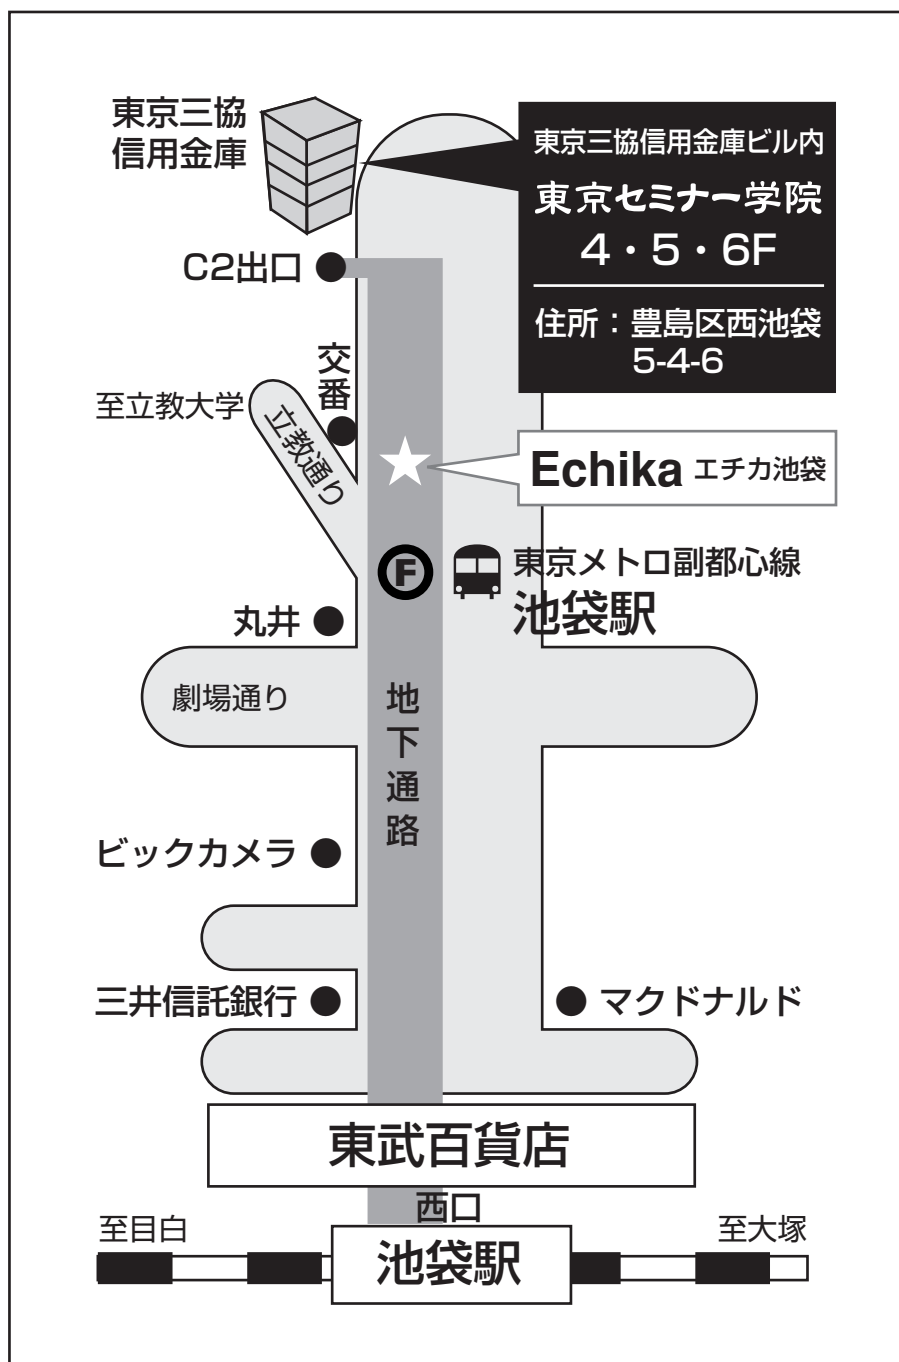

# 東京メトロ地下鉄副都心線 池袋駅より徒歩2分

# 東京セミナー学院

旧桐杏学園業務部

池袋駅西口から徒歩約4分(C2出口から徒歩1分)

※駐車はできません

貸教室・貸会議室 ([www.ances.jp](http://www.ances.jp))  
研修・講習・専用レンタルスペース

03-3982-0191  
FAX : 03-3982-0193