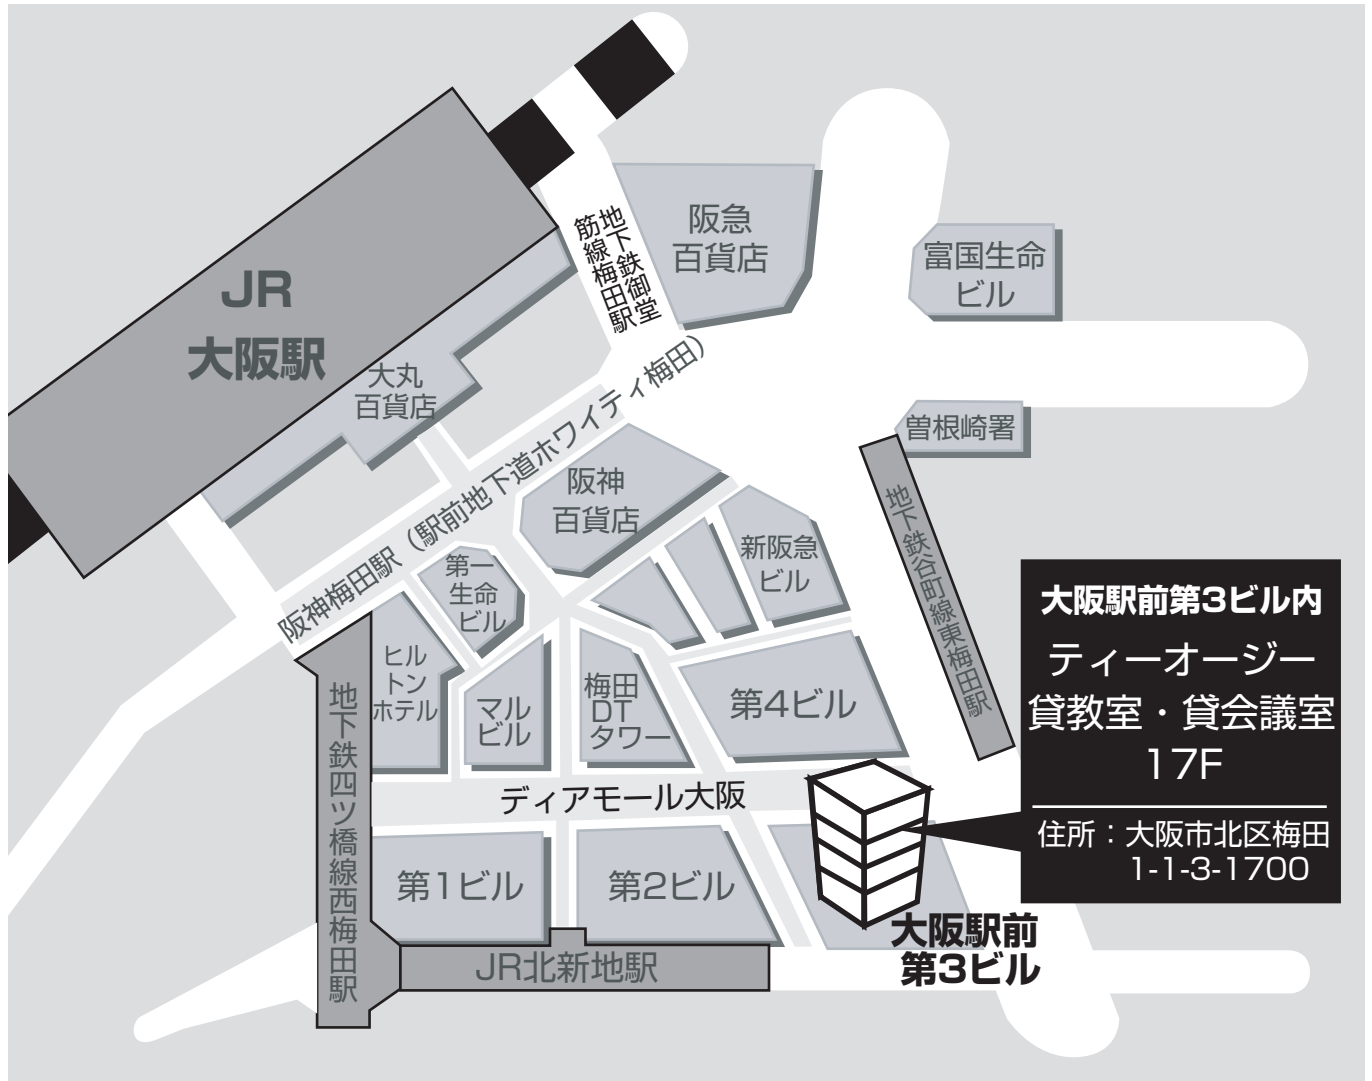

大阪駅から徒歩4分

ティーオージー

※大阪駅前第3ビルの駐車場をご利用いただけます。
160～170台収容／30分300円

貸教室・貸会議室 (www.ances.jp/osaka) **06-6344-0205**
研修・講習・専用レンタルスペース FAX : 06-6344-0210